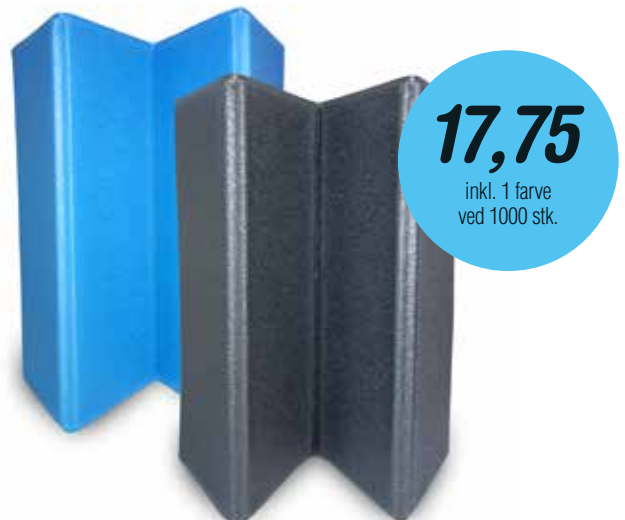

Artikelnummer prægning

● Lyseblå/2925	61213	● Rød/032	61215
● Sort	61216		

17,75

inkl. 1 farve
ved 1000 stk.