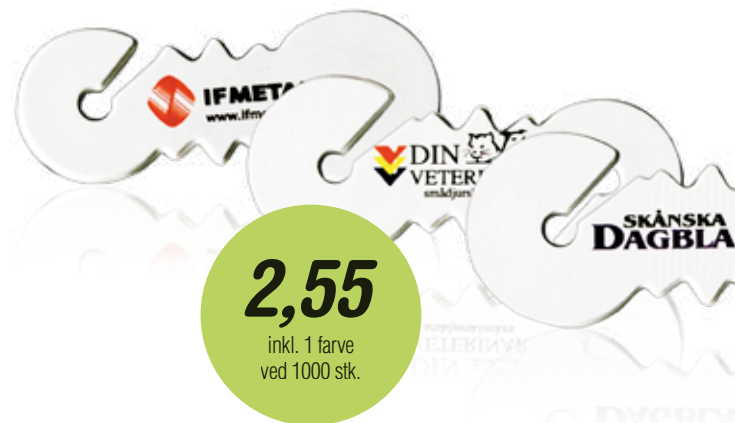

Mønt til indkøbsvogn Femtian

Femtieren er en kombineret mønt til indkøbsvogne, hvor du både får tieren og den nye femkrone. Supersmart! Kun i 5/10 SEK.

Mål: 50 x 24 mm. Trykfladen tilpasses efter motiv.

Kliché 260,-/farve	500 stk	1000 stk	2500 stk	5000 stk	10000 stk
Pris/stk. inkl. 1-farvetryk	2,30	1,90	1,60	1,45	1,35
Pris/efterfølgende farve	0,40	0,40	0,35	0,35	0,35

Artikelnummer

☐ Hvid 5/10 SEK 30321

★ Unik Plastprint produkt

Mønt til indkøbsvogn Myntis

Den smarte møntklemme holder styr på indkøbssedlen, flaskekvitingerne og rabatkuponerne. Det bliver lettere at handle når man har hænderne fri. 5 SEK eller 10 NOK.

Mål: 5 SEK 24 x 65 mm, 10 NOK 24 x 65 mm.

Trykfladen tilpasses efter motiv.

Kliché 260,-/farve	500 stk	1000 stk	2500 stk	5000 stk	10000 stk
Pris/stk. inkl. 1-farvetryk	4,40	3,10	2,55	2,25	2,05
Pris/efterfølgende farve	1,80	1,00	0,70	0,60	0,50
Pris 1. farve bagside	2,60	1,75	1,30	1,05	1,05

Artikelnummer

☐ Hvid 5 SEK 30161 ☐ Hvid 10 NOK 30161

★ Unikt Plastprint-produkt

Mønt til indkøbsvogn med holder til høretelefoner Kroken

Endelig en smart ting, der holder orden på ledninger til MP3-afspillere, mobilere m.m. Samtidig er den en mønt til indkøbsvognen med 10 SEK/1 €. Kan også sættes i nøgleringen.

Mål: 55 x 23 mm. Trykfladen tilpasses efter motiv.

Kliché 260,-/farve	500 stk	1000 stk	2500 stk	5000 stk	10000 stk
Pris/stk. inkl. 1-farvetryk	3,50	2,55	1,95	1,80	1,50
Pris/efterfølgende farve	0,40	0,40	0,35	0,35	0,35
Pris 1. farve bagside	2,20	1,35	0,85	0,75	0,65

Artikelnummer

☐ Hvid 30211

★ Unikt Plastprint-produkt