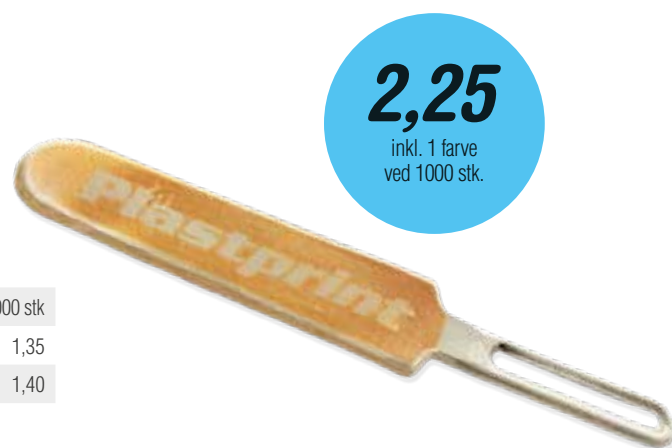

Blød refleks - hangers

En hanger hænger altid på! Sæt den fast i jakkelommen eller lynlåsen, og hæng den ud, når det bliver mørkt. Vi fremstiller vores reflekser af stærkt reflekterende godkendt refleksmateriale og leverer produktet i en pose med snor og sikkerhedsnål eller med kuglelænke i metal. Ifølge EU-standard EN 13356 skal en hængende refleks have mindst 15 cm² reflekterende overflade. Derfor placerer vi altid trykket under refleksmaterialet. Ved tryk på bagsiden tilkommer et pristillæg på 15 %.

Startomkostning 330,-/side	500 stk	1000 stk	2500 stk	5000 stk	10000 stk
Pris/stk. inkl. 1-farvetryk prisgruppe A	5,90	4,05	3,55	3,20	2,95
Pris/stk. inkl. 2-4 farvetryk prisgruppe A	6,40	4,15	3,80	3,30	3,10
Pris/stk. inkl. 1-farvetryk prisgruppe B	6,50	4,35	3,85	3,60	3,45
Pris/stk. inkl. 2-4 farvetryk prisgruppe B	6,90	4,50	4,05	3,70	3,50
Pris/stk. inkl. 1-farvetryk prisgruppe C	8,10	5,40	4,70	4,40	4,15
Pris/stk. inkl. 2-4 farvetryk prisgruppe C	8,40	5,50	4,95	4,65	4,35

Artikelnummer

☐ Hvid 67311 ☒ Fluorgul 67312

CE EN 13356 Godkendt refleksmateriale

Blød refleks - hangers efter eget design

Vi kan skræddersy din hanger til dine ønsker. Der tilkommer en værktøjsomkostning på 2145,-. Dette kan genanvendes ved ordregentagelse. Vi hjælper gerne med at udvikle en form. Kontakt os for nærmere information.

Zip tag

Praktisk refleks, som nemt fastgøres i hverdagsting. Fastgør nemt Zip tag'en i f.eks. lynlåsens greb på jakken eller på rygsækken. Zip Tag'en har for lille reflekterende overflade til at være godkendt, men den har en rigtig god refleksionsevne! Hvidt refleksmateriale. Priserne i tabellen er stykpriser. Leveres i 4-pak.

Mål: 68 x 12 mm. Maks. trykflade: 45 x 10 mm.